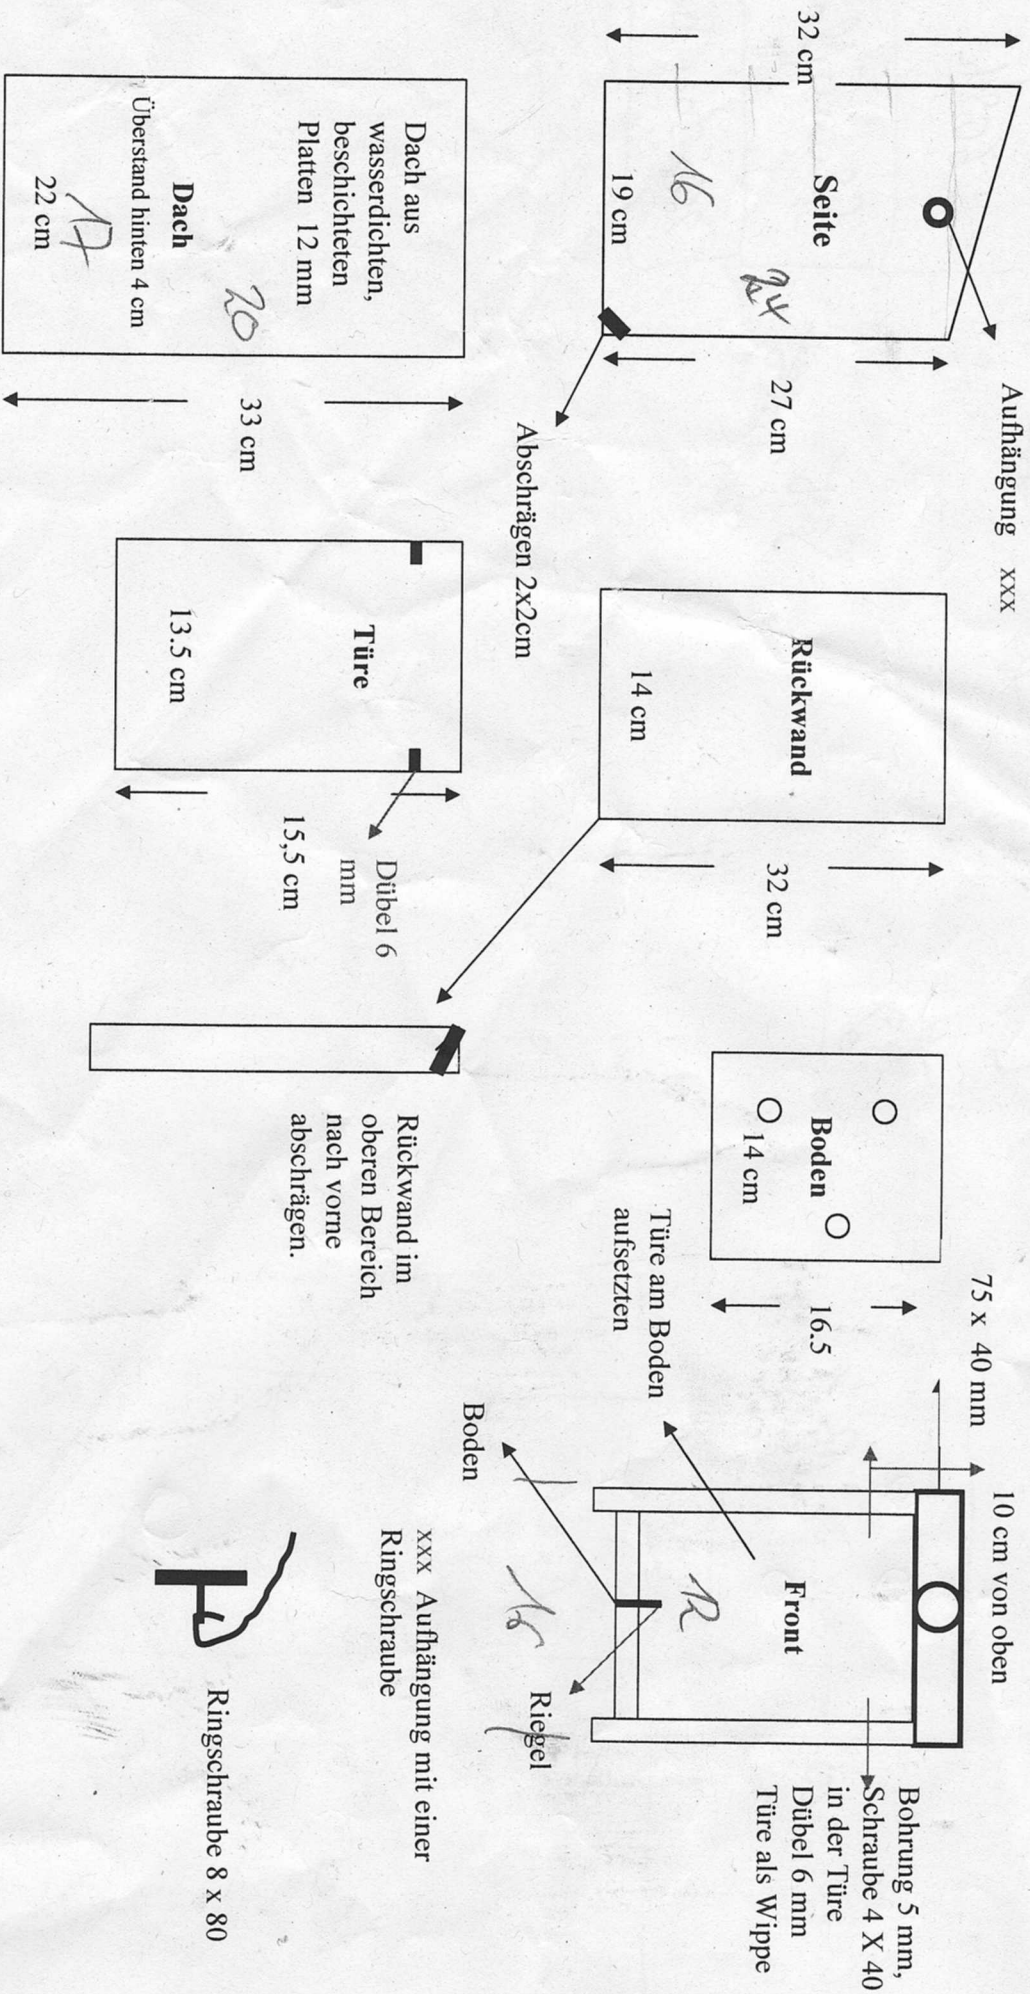

# Maße für Standardnistkasten Brettstärke 20 mm Fluglochgröße unterschiedlich

Fluglochgröße: Star 45 mm – Kleiber 32 mm – Kohlmeise 30 mm – Kleinmeise 26 mm – Gartenrotschwanz oval 45 x 28 mm